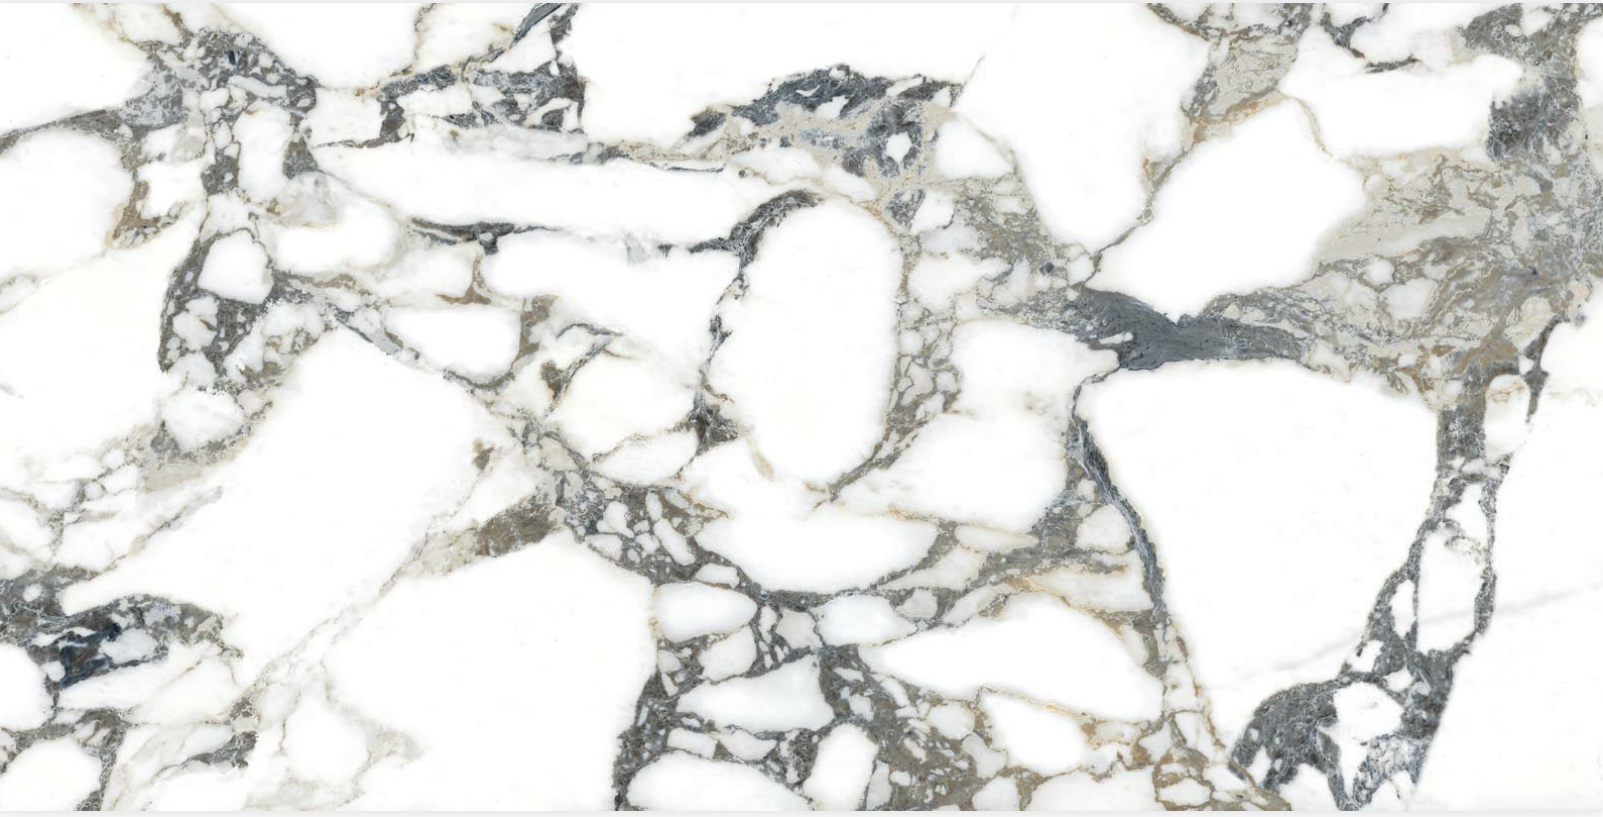

FINISH : **STATURIO SERIES (GLOSSY)**

LIVENZA ROYAL

LIVENZA ROYAL

SIZE : **800 X 1600 MM**

FINISH : **STATURIO SERIES (GLOSSY)**

MERCURY

MERCURY

SIZE : **800 X 1600 MM**